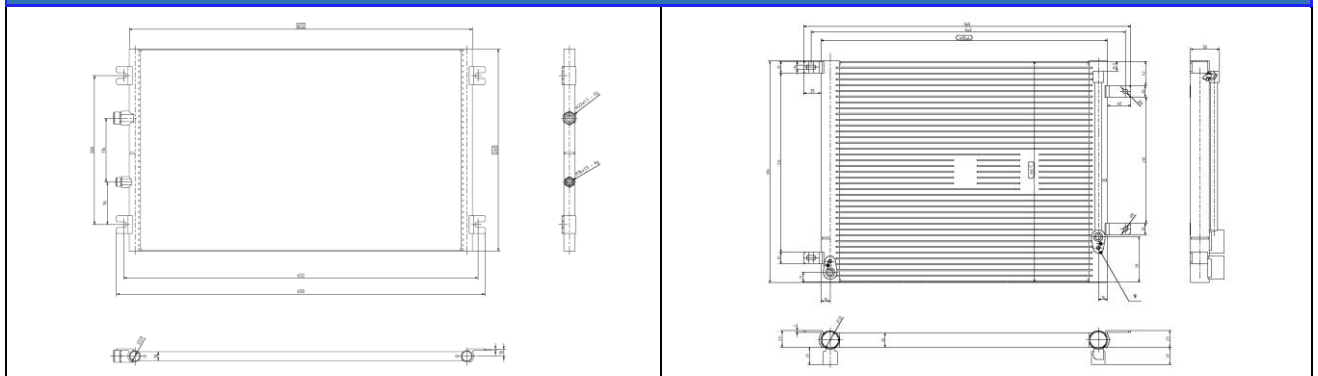

PART NO. Referencia	REF OEM REF OEM	MARK MARCA	MODEL MODELO	FROM DESDE	TO HASTA
T12280	447710-6720	CATERPILLAR	Wheel Loader		
T15001	9971626	MASSEY FERGUSON	3300 3315 3325 330 V S F		
T44007	AL56373 / AL66517	JOHN DEERE	1850 / 1950 / 2250 / 2450 / 2650 / 2850		
T51404	AL78410 / AL150026 / AL119567	JOHN DEERE	6506 / 6600 / 6800 / 6900 / 6510 .....		